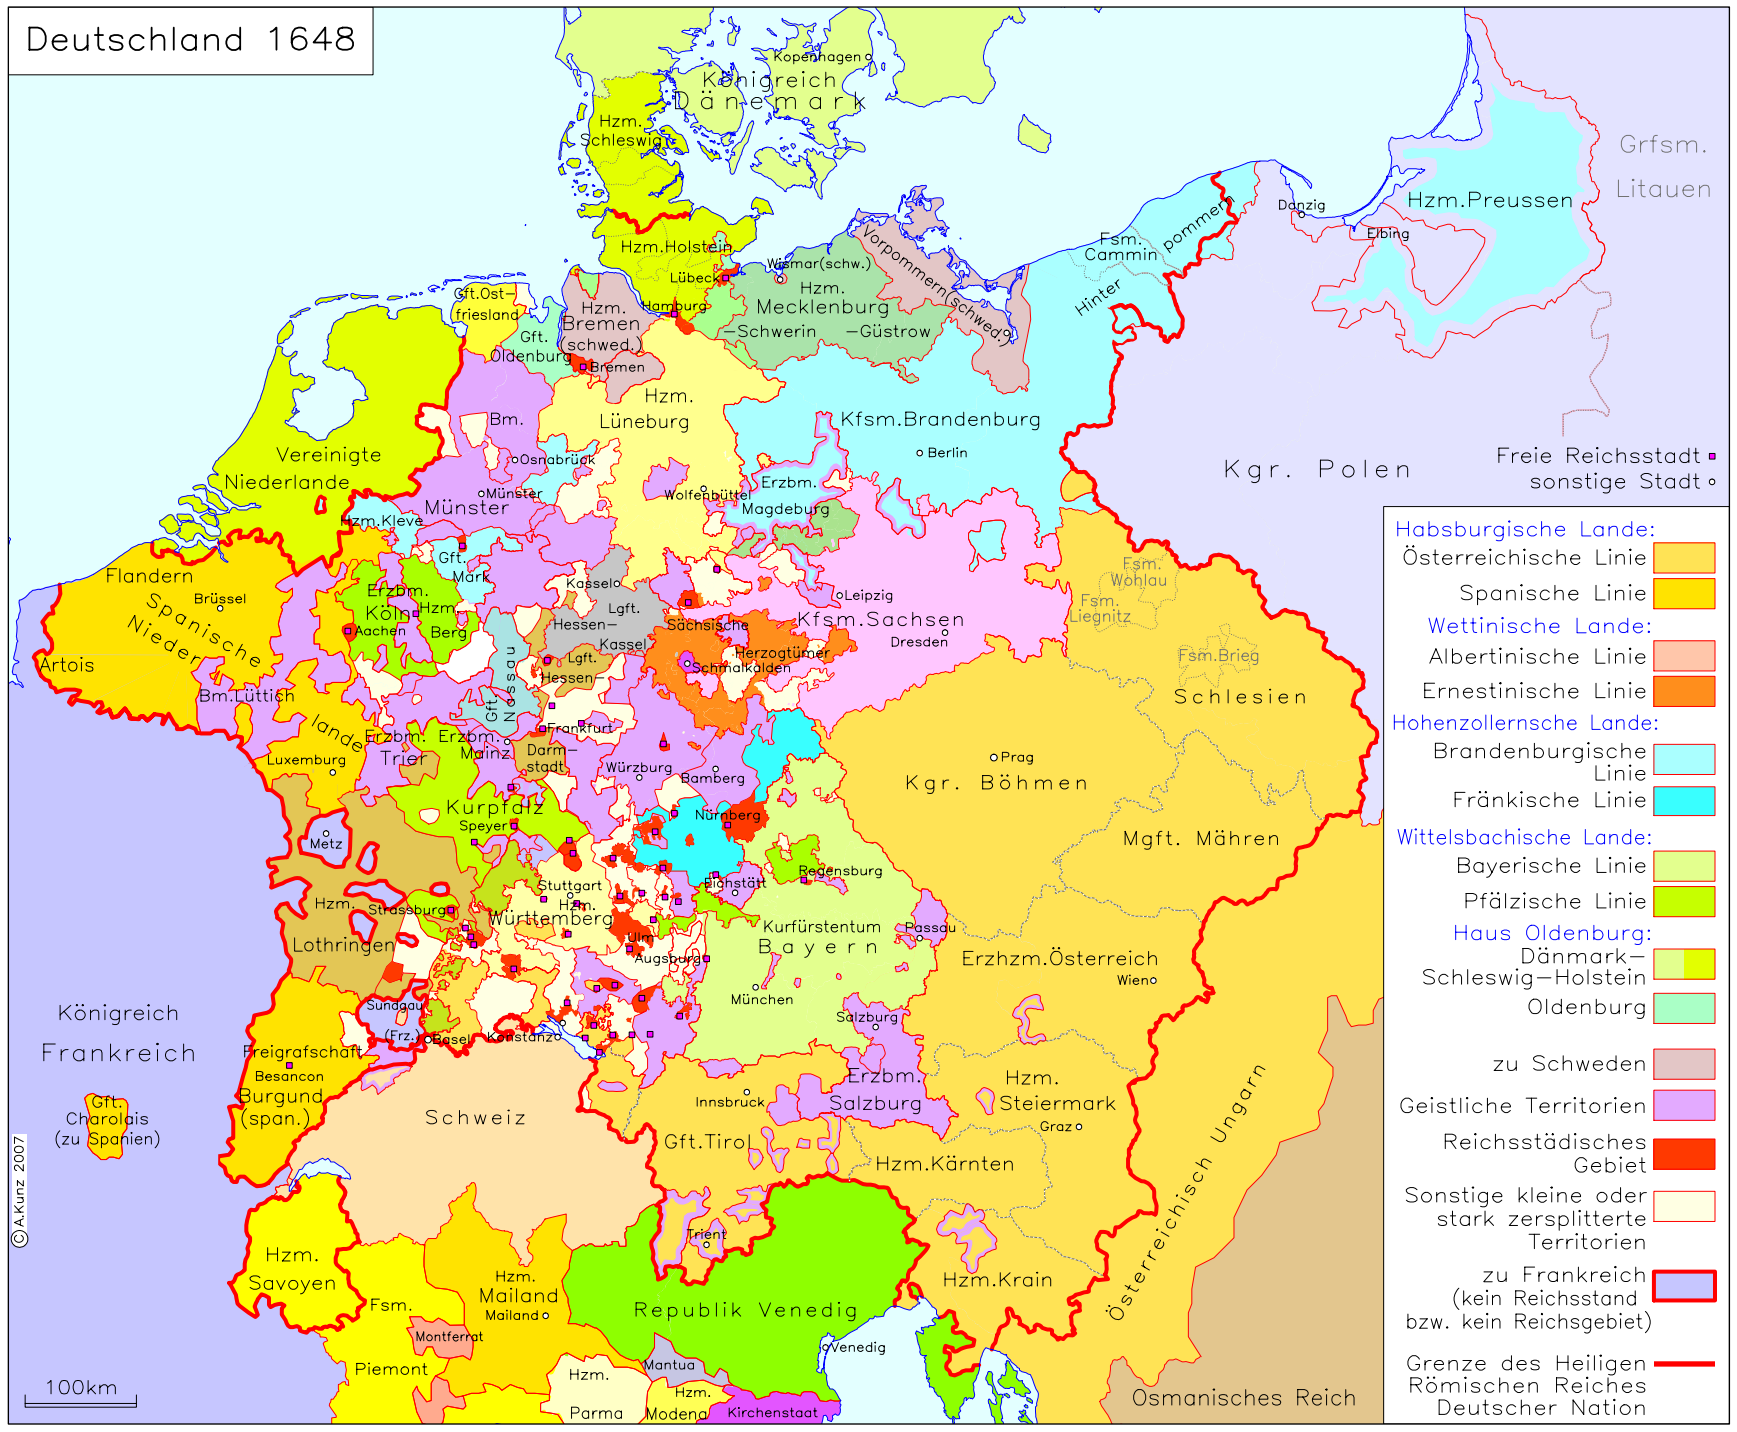

Deutschland 1648

- Habsburgische Lande:**
- Österreichische Linie
 - Spanische Linie
- Wettinische Lande:**
- Albertinische Linie
 - Ernestinische Linie
- Hohenzollernsche Lande:**
- Brandenburgische Linie
 - Fränkische Linie
- Wittelsbachische Lande:**
- Bayerische Linie
 - Pfälzische Linie
- Haus Oldenburg:**
- Dänemark-Schleswig-Holstein
 - Oldenburg
- zu Schweden
 - Geistliche Territorien
 - Reichsstädtisches Gebiet
 - Sonstige kleine oder stark zersplitterte Territorien
 - zu Frankreich (kein Reichsstand bzw. kein Reichsgebiet)
 - Grenze des Heiligen Römischen Reiches Deutscher Nation

100km

© A.Kunz 2007